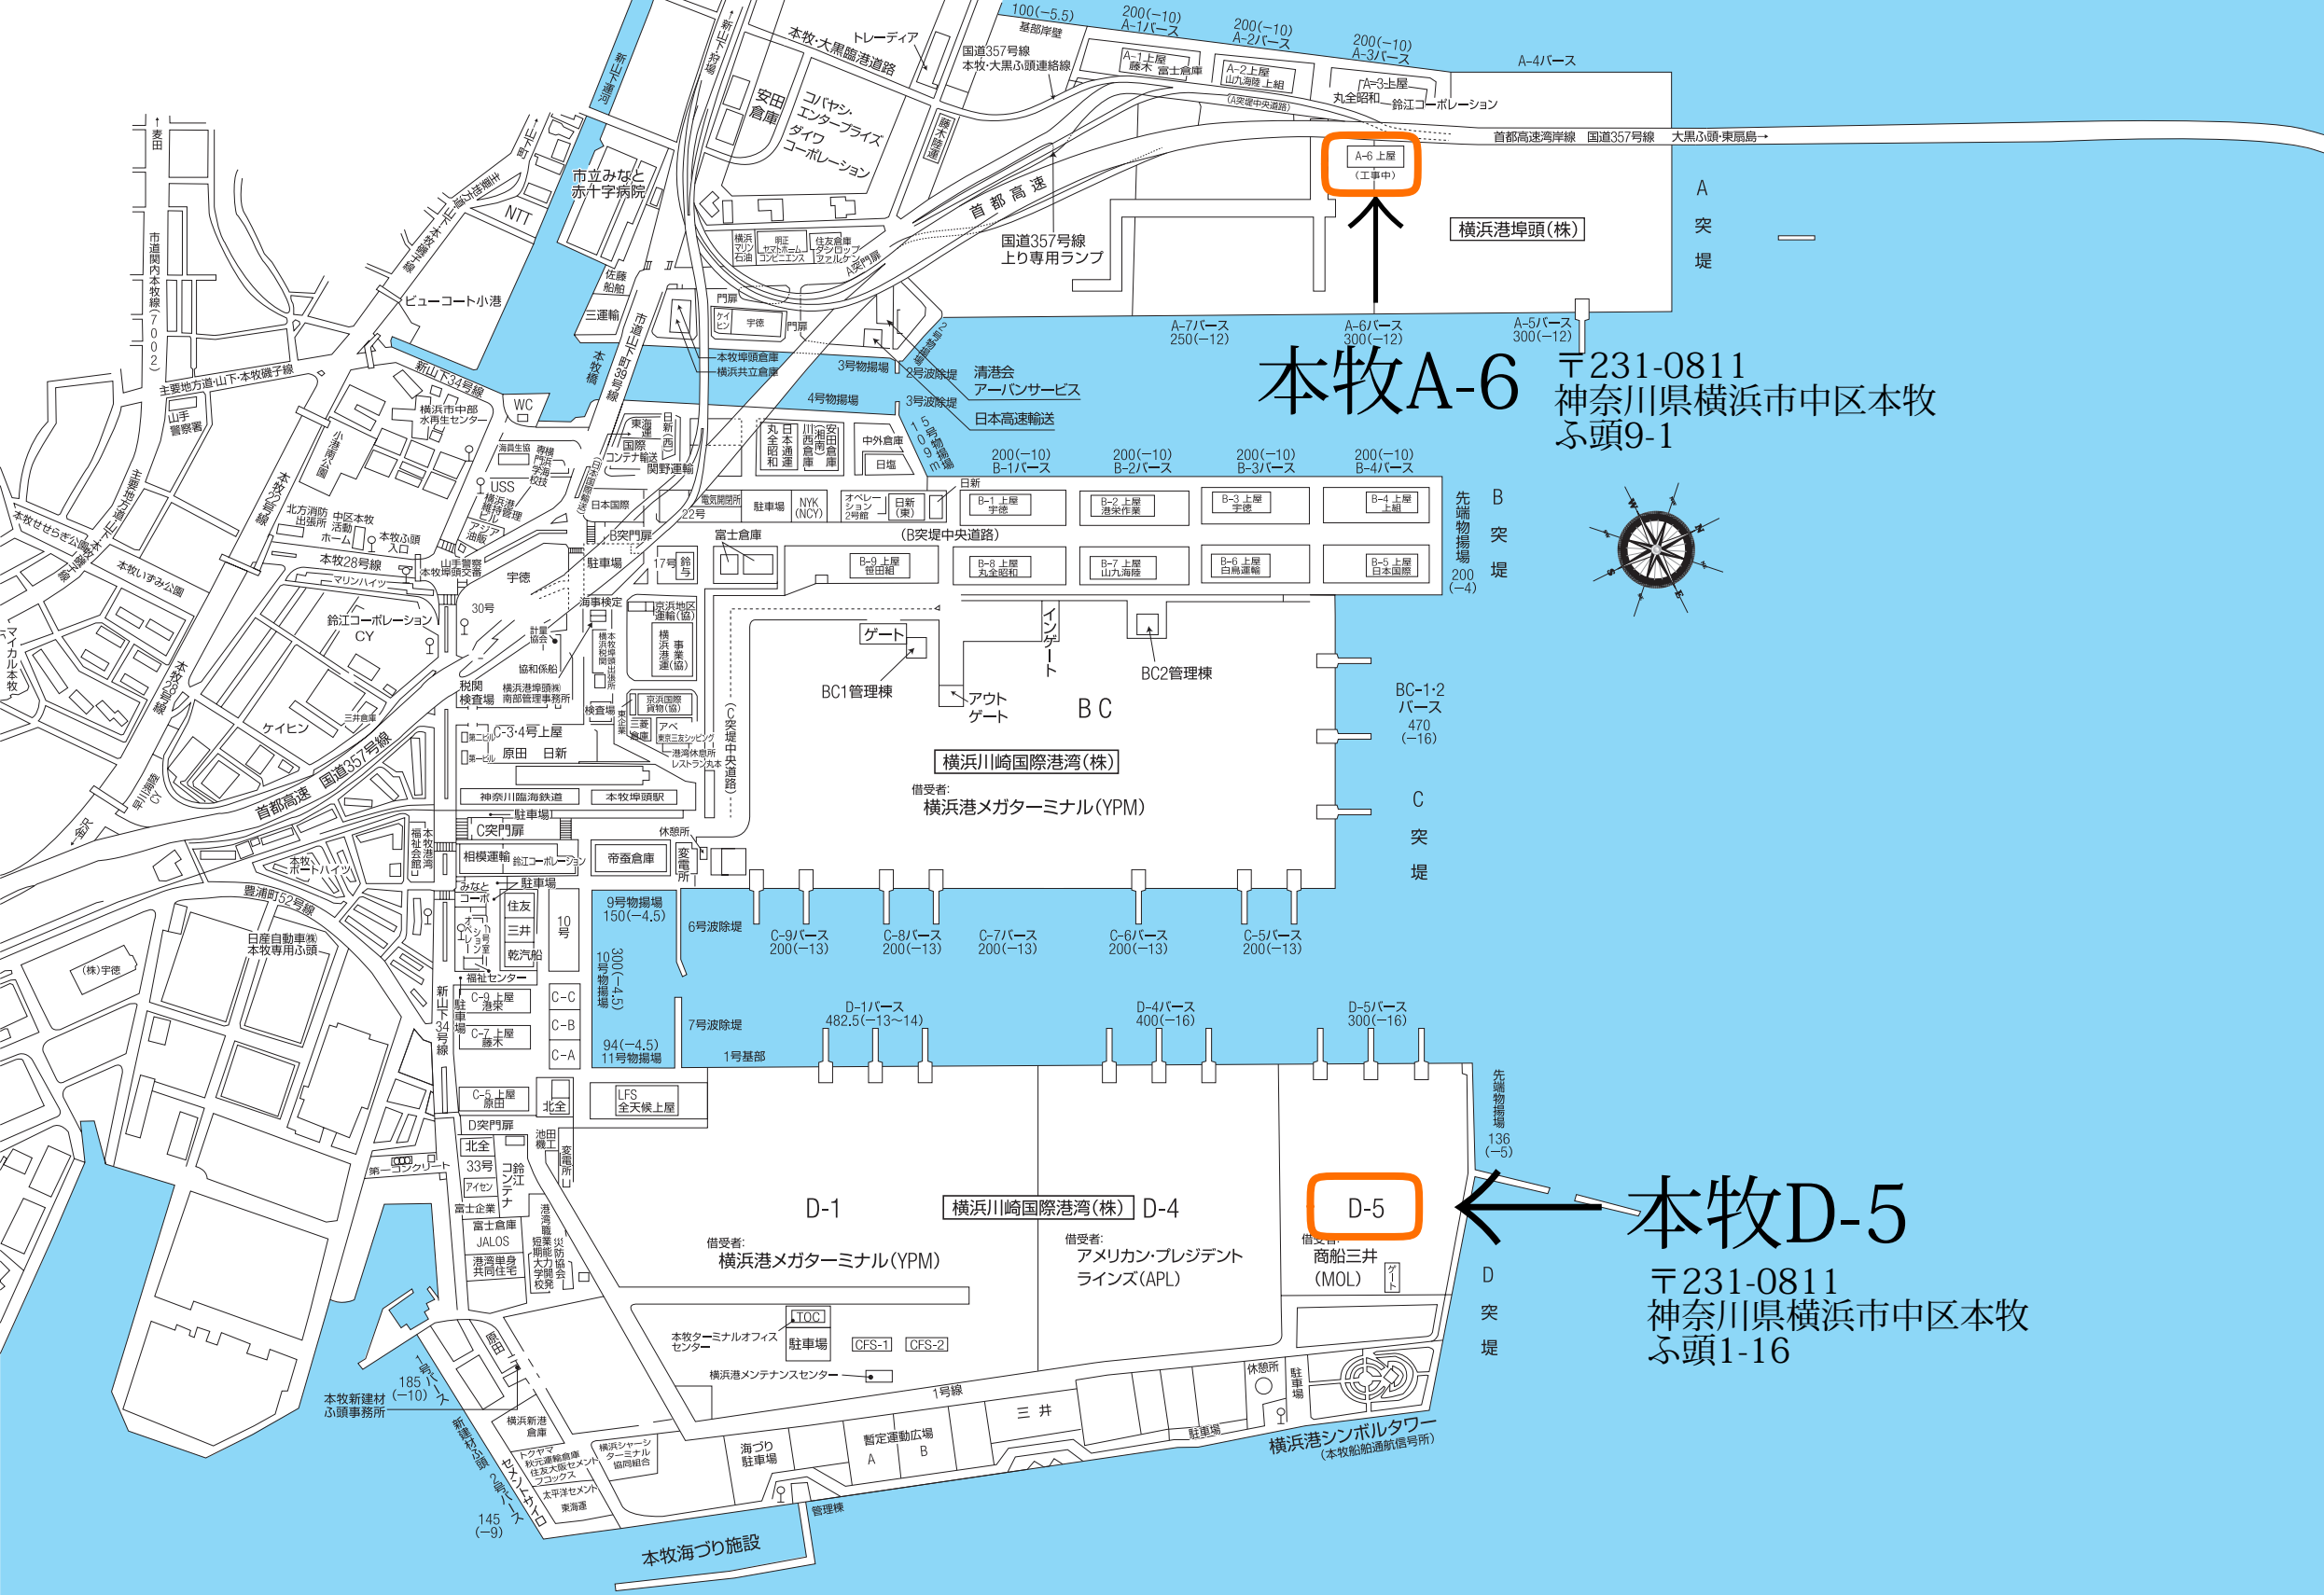

本牧A-6

〒231-0811
神奈川県横浜市中区本牧
ふ頭9-1

本牧D-5

〒231-0811
神奈川県横浜市中区本牧
ふ頭1-16